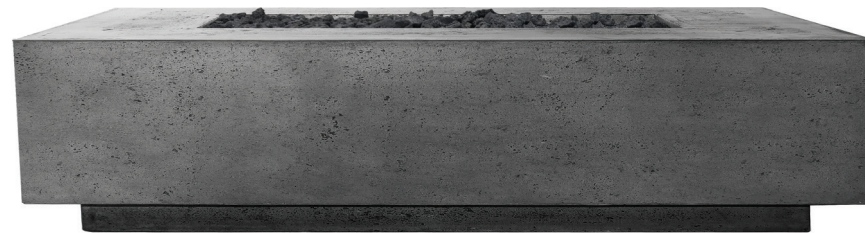

TAVOLA 110

110" L X 38" W X 16" H
11" LIP | 750 LBS.