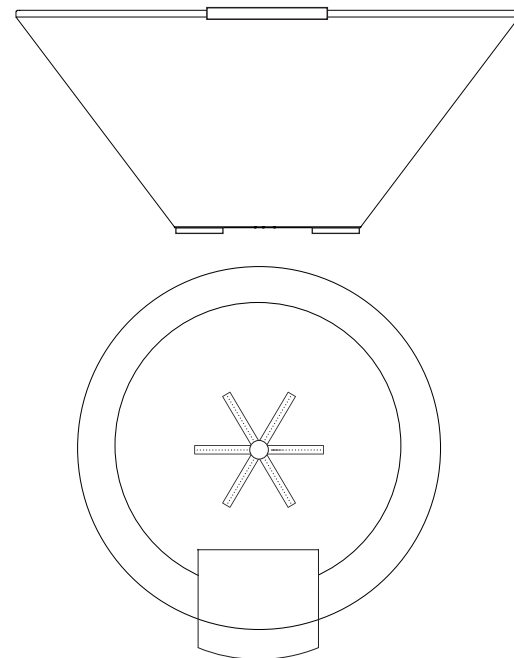

VERONA

32 1/2" D X 14 3/4" H
16" BASE & 3" LIP | 140 LBS.