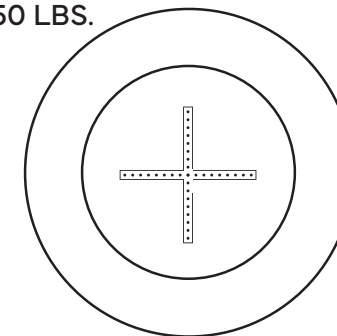

CILINDRO

36" D X 18" H
6 1/2" LIP | 250 LBS.