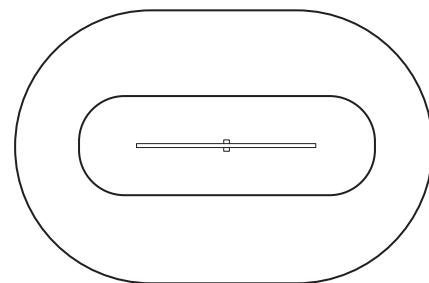

PEBBLE

38" W / 56" L / 16" H
350 LBS.